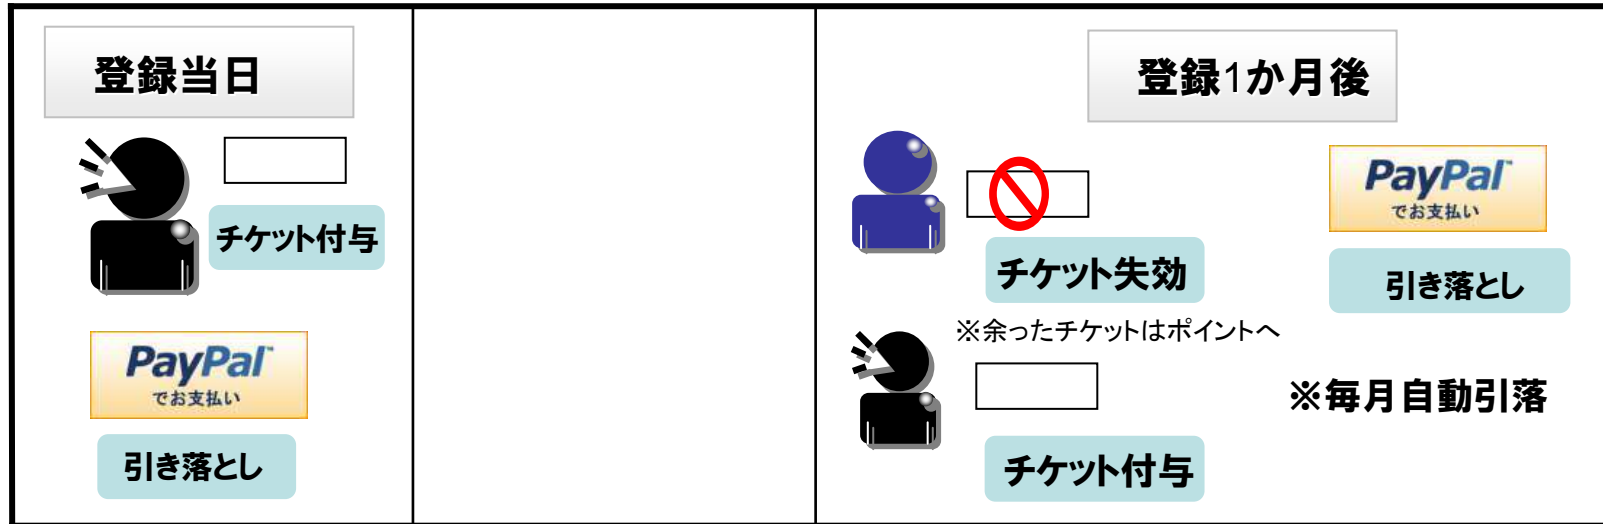

## 本会員コース(チケット制)

本会員コースは、月会費のみお支払いいただく定額コースです。チケットの有効期限は1か月間です。

※チケットの配布は**有効期限の翌日(更新日)**に行われます。

はじめに | スケジュール | トークタイム一覧 | ガイド一覧 | ご利用状況 | お問い合わせ | 友達を招待

kawa02さんのスケジュール

コース名	残高	有効期限	購入
本会員・お気軽コース(月額3,000円 チケット10枚)	68枚	2011年05月01日(日)	チケット購入
仮会員(ビジター)コース(ポイント制)	1,800ポイント	2011年04月13日(水)	ポイント購入

有効期限の翌日にチケット付与

※余ったチケットは有効期限後に自動的に1枚100ポイントに変換されます。  
 ※レッスン内容に問題が無ければ、割安な本会員コースへの登録をおすすめいたします。

» [ご利用状況はこちら](#)

※チケットは有効期限内は利用可能です。

※有効期限以降の日にちにも予約をいれることができます。

※ただし、有効期限以降の日にちに予約したレッスンがキャンセルになった場合は、返還されない場合があるので、その際にご連絡下さい。